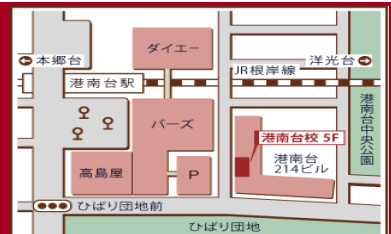

氏名 \_\_\_\_\_

電話番号 \_\_\_\_\_

- 申込方法...上記日程の参加希望欄※に○をつけて氏名・電話番号記入の上電話またはFAXでお申込み下さい。
- 注意事項...定員の都合上、お早めにお申込み下さい。また、日時の変更をお願いすることがございます。あらかじめご了承下さい。

# 7月&夏期講習体験申込受付中!!

**SHOZEMI大学進学館**  
港南台校 横浜市港南区港南台3-3-1港南台214ビル5F

TEL 045-836-3600  
FAX 045-835-1452  
(受付時間:月曜~土曜 14:00~20:00)

詳しくは <http://www.shozemi.com/daigaku>