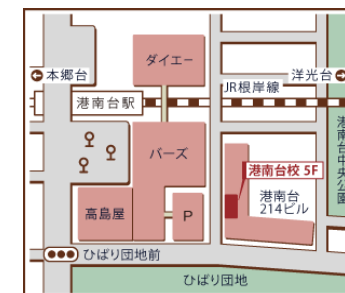

会場・お問い合わせ他

会場

SHOZEMI大学進学館 港南台校

お問合せ方法

お電話または来室にて、お申込下さい。

お問合せ先

横浜市港南区港南台3-3-1 港南台214ビル5F
045-836-3600

どなたでも参加できます。お気軽にお申し込み下さい。

新学年授業3月スタート！無料体験受付中！